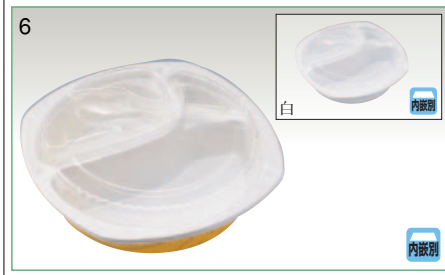

- サイズ：233×142×35 (10)
- 重さ：15.0g
- 材質：本体・AP/蓋・OPS

別	ケース入数	袋入数
梱	1,200	50

**AP-217 スパイシー**

- サイズ：234×234×50 (14)
- 重さ：28.0g
- 材質：本体・AP/蓋・OPS

別	ケース入数	袋入数
梱	600	50

**AP-218 スパイシー**

- サイズ：215×215×42 (10)
- 重さ：25.0g
- 材質：本体・AP/蓋・OPS

別	ケース入数	袋入数
梱	600	50

**AP-219 スパイシー**

- サイズ：215×215×45 (14)
- 重さ：23.0g
- 材質：本体・AP/蓋・OPS

別	ケース入数	袋入数
梱	600	50

**シェフ 706 バジル**

- サイズ：Φ220×31 (17)
- 重さ：22.0g
- 材質：本体・LP/蓋・OPS

別	ケース入数	袋入数
梱	600	50

**シェフ 707 クレヨン**