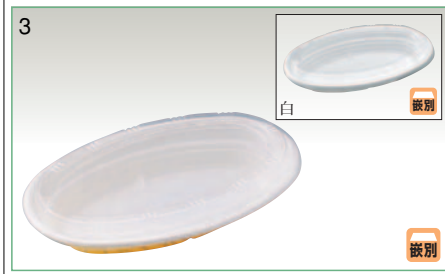

# パスタ・カレー容器

**AP-213 スパイシー**

- サイズ：247×160×45 (16)
- 重さ：19.0g
- 材質：本体・AP/蓋・OPS

別	ケース入数	袋入数
梱	900	50

**AP-214 スパイシー**

- サイズ：233×142×45 (10)
- 重さ：15.0g
- 材質：本体・AP/蓋・OPS

別	ケース入数	袋入数
梱	1,200	50

**AP-214-1 スパイシー**

- サイズ：233×142×35 (10)
- 重さ：15.0g
- 材質：本体・AP/蓋・OPS

別	ケース入数	袋入数
梱	1,200	50

**AP-217 スパイシー**

- サイズ：234×234×50 (14)
- 重さ：28.0g
- 材質：本体・AP/蓋・OPS

別	ケース入数	袋入数
梱	600	50

**AP-218 スパイシー**

- サイズ：215×215×42 (10)
- 重さ：25.0g
- 材質：本体・AP/蓋・OPS