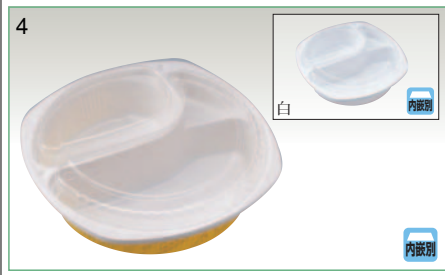

# パスタ・カレー容器

**AP-213 スパイシー**

- サイズ：247×160×45 (16)
- 重さ：19.0g
- 材質：本体・AP/蓋・OPS

別	ケース入数	袋入数
梱	900	50

**AP-214 スパイシー**

- サイズ：233×142×45 (10)
- 重さ：15.0g
- 材質：本体・AP/蓋・OPS

別	ケース入数	袋入数
梱	1,200	50

**AP-214-1 スパイシー**

- サイズ：233×142×35 (10)
- 重さ：15.0g
- 材質：本体・AP/蓋・OPS

別	ケース入数	袋入数
梱	1,200	50

**AP-217 スパイシー**

- サイズ：234×234×50 (14)
- 重さ：28.0g
- 材質：本体・AP/蓋・OPS

別	ケース入数	袋入数
梱	600	50

**AP-218 スパイシー**

- サイズ：215×215×42 (10)
- 重さ：25.0g
- 材質：本体・AP/蓋・OPS

別	ケース入数	袋入数
梱	600	50

**AP-219 スパイシー**

- サイズ：215×215×45 (14)
- 重さ：23.0g
- 材質：本体・AP/蓋・OPS

別	ケース入数	袋入数
梱	600	50

**シェフ 706 バジル**

- サイズ：Φ220×31 (17)
- 重さ：22.0g
- 材質：本体・LP/蓋・OPS

別	ケース入数	袋入数
梱	600	50

**シェフ 707 クレヨン**