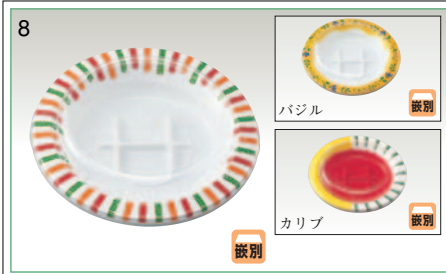

別	ケース入数	袋入数
梱	600	50

**AP-219 スパイシー**

- サイズ：215×215×45 (14)
- 重さ：23.0g
- 材質：本体・AP/蓋・OPS

別	ケース入数	袋入数
梱	600	50

**シェフ 706 バジル**

- サイズ：Φ220×31 (17)
- 重さ：22.0g
- 材質：本体・LP/蓋・OPS

別	ケース入数	袋入数
梱	600	50

**シェフ 707 クレヨン**