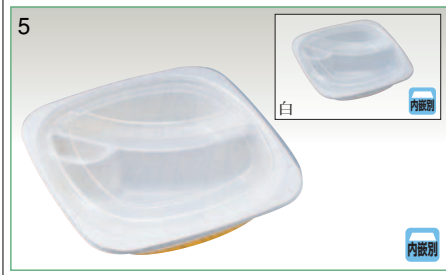

- サイズ：233×142×35 (10)
- 重さ：15.0g
- 材質：本体・AP/蓋・OPS

別	ケース入数	袋入数
梱	1,200	50

**AP-217 スパイシー**

- サイズ：234×234×50 (14)
- 重さ：28.0g
- 材質：本体・AP/蓋・OPS

別	ケース入数	袋入数
梱	600	50

**AP-218 スパイシー**

- サイズ：215×215×42 (10)
- 重さ：25.0g
- 材質：本体・AP/蓋・OPS

別	ケース入数	袋入数
梱	600	50

**AP-219 スパイシー**

- サイズ：215×215×45 (14)
- 重さ：23.0g
- 材質：本体・AP/蓋・OPS

別	ケース入数	袋入数
梱	600	50

**シェフ 706 バジル**

- サイズ：Φ220×31 (17)
- 重さ：22.0g
- 材質：本体・LP/蓋・OPS

別	ケース入数	袋入数
梱	600	50

**シェフ 707 クレヨン**