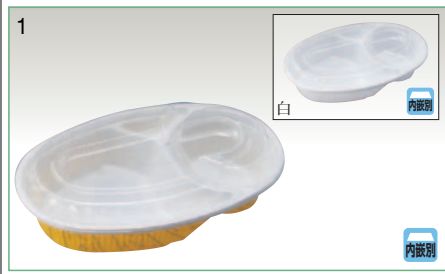

# 7 パスタ・ カレー容器

シリーズ

**AP** シンプルなデザインの蒸着に彩り豊かな定位置が加わり多種多目的な用途に対応

**シェフ** 低い本体と高い蓋がお料理のボリュームを強調します。

# パスタ・カレー容器

**AP-213 スパイシー**

- サイズ：247×160×45 (16)
- 重さ：19.0g
- 材質：本体・AP/蓋・OPS

別	ケース入数	袋入数
梱	900	50

**AP-214 スパイシー**

- サイズ：233×142×45 (10)
- 重さ：15.0g
- 材質：本体・AP/蓋・OPS

別	ケース入数	袋入数
梱	1,200	50

**AP-214-1 スパイシー**

- サイズ：233×142×35 (10)
- 重さ：15.0g
- 材質：本体・AP/蓋・OPS

別	ケース入数	袋入数
梱	1,200	50

**AP-217 スパイシー**

- サイズ：234×234×50 (14)
- 重さ：28.0g
- 材質：本体・AP/蓋・OPS

別	ケース入数	袋入数
梱	600	50

**AP-218 スパイシー**

- サイズ：215×215×42 (10)
- 重さ：25.0g
- 材質：本体・AP/蓋・OPS