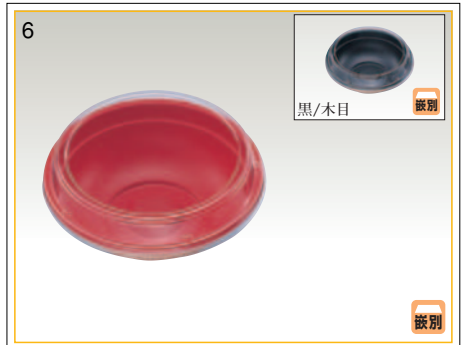

- サイズ：Φ166×62 (10)
- 重さ：12.0g
- 内容量：260g
- 材質：AP/嵌合蓋・OPS

別梱	ケース入数	袋入数
	800	50

AP-363 和花

- サイズ：Φ186×72 (10)
- 重さ：17.0g
- 内容量：420g
- 材質：AP/嵌合蓋・OPS

別梱	ケース入数	袋入数
	600	50

シェフ 361浅 赤/木目

- サイズ：Φ153×45 (17)
- 重さ：10.7g
- 材質：PPF/嵌合蓋・OPS

別梱	ケース入数	袋入数
	1,200	50

シェフ 362浅 赤/木目

- サイズ：Φ170×45 (17)
- 重さ：13.2g
- 材質：PPF/嵌合蓋・OPS

別梱	ケース入数	袋入数
	800	50

シェフ 800 松葉

- サイズ：Φ170×48
- 重さ：14.2g
- 材質：本体・PPF/嵌合蓋・OPS

別梱	ケース入数	袋入数
	800	50

JC-360-B