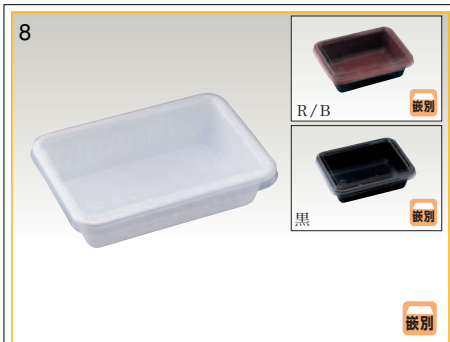

- サイズ：Φ148×60
- 重さ：3.2g
- 内容量：140cc
- 材質：PSP

本体	ケース入数	袋入数
	1,000	50

JC-371

- サイズ：Φ158×69
- 重さ：3.9g
- 内容量：170cc
- 材質：PSP

本体	ケース入数	袋入数
	800	50

シェフ 112 黒

- サイズ：143×106×23 (24)
- 重さ：6.8g
- 材質：LP/嵌合蓋・OPS

別梱	ケース入数	袋入数
	1,800	50

シェフ 113 R/B

- サイズ：143×143×23 (24)
- 重さ：8.8g
- 材質：LP/嵌合蓋・OPS

別梱	ケース入数	袋入数
	1,600	50

シェフ 114 R/B

- サイズ：155×155×28 (24)
- 重さ：11.0g
- 材質：LP/嵌合蓋・OPS

別梱	ケース入数	袋入数
	1,200	50

シェフ 116 金流

- サイズ：179×124×30 (25)
- 重さ：9.9g
- 材質：LP/嵌合蓋・OPS

別梱	ケース入数	袋入数
	1,200	50

シェフ 117 R/B

- サイズ：205×129×30 (24)
- 重さ：12.0g
- 材質：LP/嵌合蓋・OPS

別梱	ケース入数	袋入数
	1,200	50

AP-73 白

- サイズ：162×122×45
- 重さ：11.0g
- 材質：AP/嵌合蓋・OPS

別梱	ケース入数	袋入数
	1,200	50

AP-74 R/B