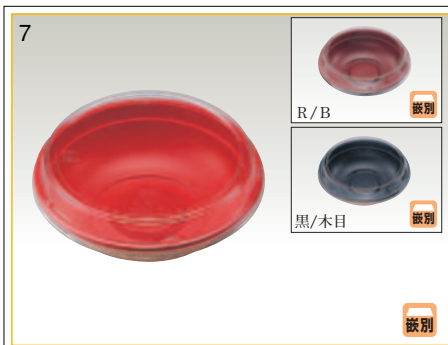

- サイズ：Φ166×62 (10)
- 重さ：12.0g
- 内容量：260g
- 材質：AP/嵌合蓋・OPS

別梱	ケース入数	袋入数
	800	50

AP-363 和花

- サイズ：Φ186×72 (10)
- 重さ：17.0g
- 内容量：420g
- 材質：AP/嵌合蓋・OPS

別梱	ケース入数	袋入数
	600	50

シェフ 361浅 赤/木目

- サイズ：Φ153×45 (17)
- 重さ：10.7g
- 材質：PPF/嵌合蓋・OPS

別梱	ケース入数	袋入数
	1,200	50

シェフ 362浅 赤/木目

- サイズ：Φ170×45 (17)
- 重さ：13.2g
- 材質：PPF/嵌合蓋・OPS

別梱	ケース入数	袋入数
	800	50

シェフ 800 松葉

- サイズ：Φ170×48
- 重さ：14.2g
- 材質：本体・PPF/嵌合蓋・OPS

別梱	ケース入数	袋入数
	800	50

JC-360-B