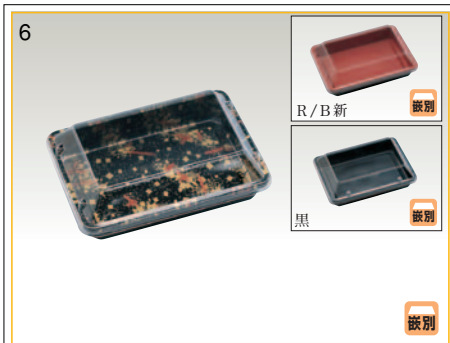

シェフ 113 R/B

- サイズ：143×143×23 (24)
- 重さ：8.8g
- 材質：LP/嵌合蓋・OPS

別梱	ケース入数	袋入数
	1,600	50

シェフ 114 R/B

- サイズ：155×155×28 (24)
- 重さ：11.0g
- 材質：LP/嵌合蓋・OPS

別梱	ケース入数	袋入数
	1,200	50

シェフ 116 金流

- サイズ：179×124×30 (25)
- 重さ：9.9g
- 材質：LP/嵌合蓋・OPS

別梱	ケース入数	袋入数
	1,200	50

シェフ 117 R/B

- サイズ：205×129×30 (24)
- 重さ：12.0g
- 材質：LP/嵌合蓋・OPS

別梱	ケース入数	袋入数
	1,200	50

AP-73 白

- サイズ：162×122×45
- 重さ：11.0g
- 材質：AP/嵌合蓋・OPS

別梱	ケース入数	袋入数
	1,200	50

AP-74 R/B