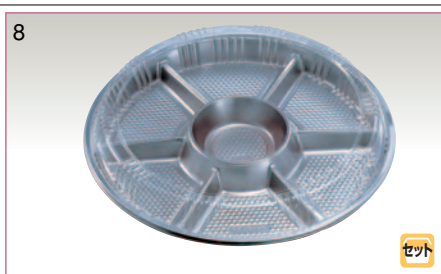

セット	ケース入数	袋入数
	120	10

オーダブル 68DX

●サイズ：Φ440×35 (38)  
●重さ：150.0g  
●材質：本体・HIPS/蓋・OPS

セット	ケース入数	袋入数
	100	10

オーダブル 68 茶石

●サイズ：Φ440×35 (38)  
●重さ：150.0g  
●材質：本体・HIPS/蓋・OPS

セット	ケース入数	袋入数
	100	10

オーダブル 69DX