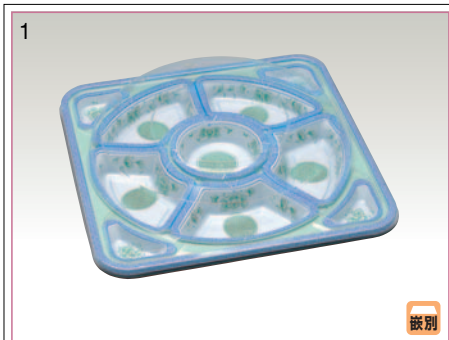

オーダブル容器

1
オーダブル角丸335 緑彩花

- ●サイズ：335×335×26 (45)
- ●重さ：65.0g
- ●材質：本体・HIPS
  蓋・OPS

別梱	ケース入数	袋入数
	120	10