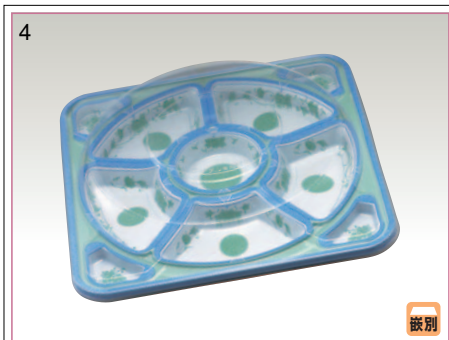

# オーダブル容器

1  
**オーダブル角丸335 緑彩花**

- サイズ：335×335×26 (45)
- 重さ：65.0g
- 材質：本体・HIPS  
蓋・OPS

別梱	ケース入数	袋入数
	120	10

2  
**オーダブル角丸335 金彩唐草**

- サイズ：335×335×26 (45)
- 重さ：65.0g
- 材質：本体・HIPS  
蓋・OPS

別梱	ケース入数	袋入数
	120	10

3  
**オーダブル角丸335 金彩**

- サイズ：335×335×26 (45)
- 重さ：65.0g
- 材質：本体・HIPS  
蓋・OPS

別梱	ケース入数	袋入数
	120	10

4  
**オーダブル角丸395 緑彩花**

- サイズ：395×395×28 (51)
- 重さ：105.0g
- 材質：本体・HIPS  
蓋・OPS

別梱	ケース入数	袋入数
	100	10

5  
**オーダブル角丸395 金彩唐草**