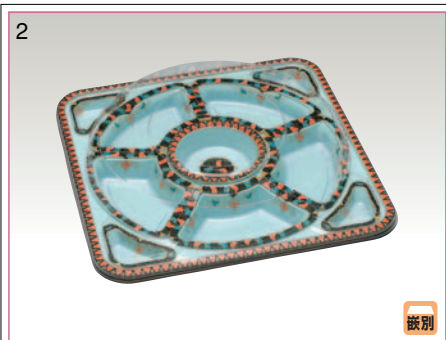

# オーダブル容器

1  
**オーダブル角丸335 緑彩花**

- サイズ：335×335×26 (45)
- 重さ：65.0g
- 材質：本体・HIPS  
蓋・OPS

別梱	ケース入数	袋入数
	120	10

2  
**オーダブル角丸335 金彩唐草**

- サイズ：335×335×26 (45)
- 重さ：65.0g
- 材質：本体・HIPS  
蓋・OPS

別梱	ケース入数	袋入数
	120	10