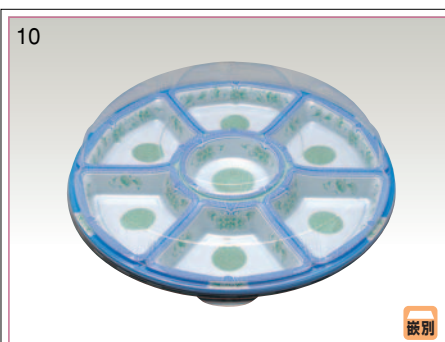

8  
**オーダブル丸400 金彩唐草**

- サイズ：Φ400×27 (49)
- 重さ：85.7g
- 材質：本体・HIPS  
蓋・OPS

別梱	ケース入数	袋入数
	100	10

9  
**オーダブル丸400 金彩**

- サイズ：Φ400×27 (49)
- 重さ：85.7g
- 材質：本体・HIPS  
蓋・OPS

別梱	ケース入数	袋入数
	100	10

10  
**オーダブル丸465 緑彩花**