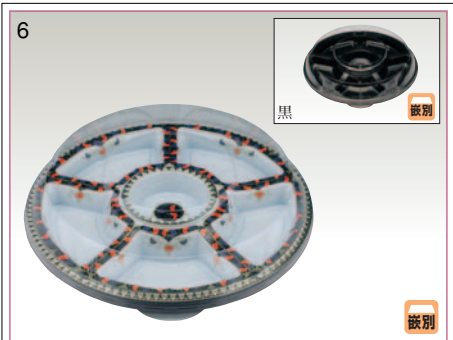

6
オーダブル丸350 金彩

- ●サイズ：Φ350×27 (47)
- ●重さ：56.0g
- ●材質：本体・HIPS
  蓋・OPS

別梱	ケース入数	袋入数
	120	10