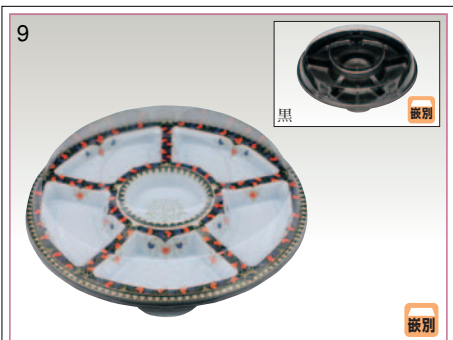

9
オーダブル丸400 金彩

- ●サイズ：Φ400×27 (49)
- ●重さ：85.7g
- ●材質：本体・HIPS
  蓋・OPS

別梱	ケース入数	袋入数
	100	10