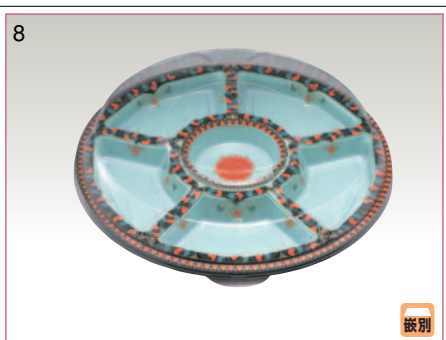

別梱	ケース入数	袋入数
	120	10

6  
**オーダブル丸350 金彩**

- サイズ：Φ350×27 (47)
- 重さ：56.0g
- 材質：本体・HIPS  
蓋・OPS

別梱	ケース入数	袋入数
	120	10

7  
**オーダブル丸400 緑彩花**

- サイズ：Φ400×27 (49)
- 重さ：85.7g
- 材質：本体・HIPS  
蓋・OPS

別梱	ケース入数	袋入数
	100	10