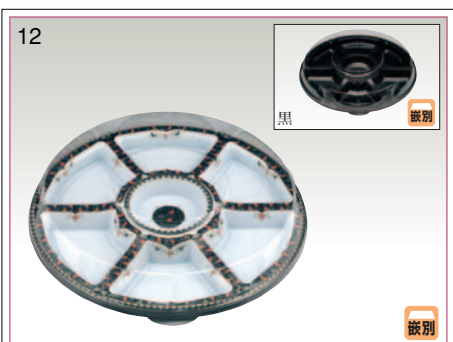

- サイズ：Φ465×32 (52)
- 重さ：118.8g
- 材質：本体・HIPS  
蓋・OPS

別梱	ケース入数	袋入数
	80	10

11  
**オーダブル丸465 金彩唐草**

- サイズ：Φ465×32 (52)
- 重さ：118.8g
- 材質：本体・HIPS  
蓋・OPS

別梱	ケース入数	袋入数
	80	10

12  
**オーダブル丸465 金彩**

- サイズ：Φ465×32 (52)
- 重さ：118.8g
- 材質：本体・HIPS  
蓋・OPS