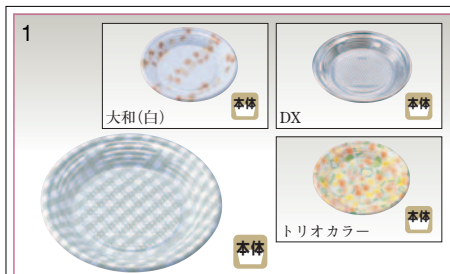

オーダブル容器

オーダブル 502クロス

●サイズ：Φ154×16
●重さ：6.0g
●材質：HIPS

DXのみ		ケース入数	袋入数
3,200	100	1,600	100