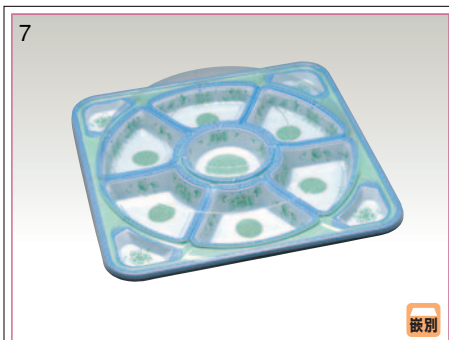

- サイズ：395×395×28 (51)
- 重さ：105.0g
- 材質：本体・HIPS  
蓋・OPS

別梱	ケース入数	袋入数
	100	10

6  
**オーダブル角丸395 金彩**

- サイズ：395×395×28 (51)
- 重さ：105.0g
- 材質：本体・HIPS  
蓋・OPS

別梱	ケース入数	袋入数
	100	10

7  
**オーダブル角丸455 緑彩花**

- サイズ：455×455×33 (54)
- 重さ：143.9g
- 材質：本体・HIPS  
蓋・OPS

別梱	ケース入数	袋入数
	80	10

8  
**オーダブル角丸455 金彩唐草**

- サイズ：455×455×33 (54)
- 重さ：143.9g
- 材質：本体・HIPS  
蓋・OPS

別梱	ケース入数	袋入数
	80	10

9  
**オーダブル角丸455 金彩**

- サイズ：455×455×33 (54)
- 重さ：143.9g
- 材質：本体・HIPS  
蓋・OPS

別梱	ケース入数	袋入数
	80	10