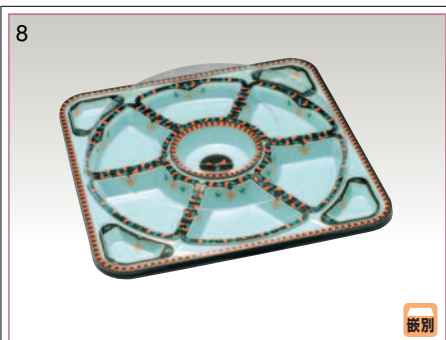

8
オーダブル角丸455 金彩唐草

- ●サイズ：455×455×33 (54)
- ●重さ：143.9g
- ●材質：本体・HIPS
  蓋・OPS

別梱	ケース入数	袋入数
	80	10