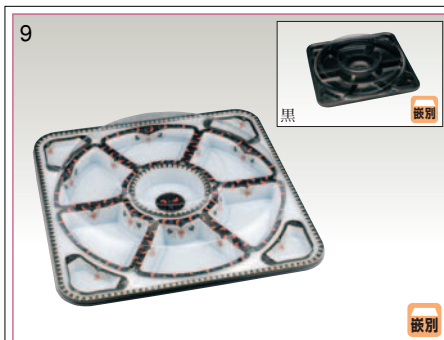

9
オーダブル角丸455 金彩

- ●サイズ：455×455×33 (54)
- ●重さ：143.9g
- ●材質：本体・HIPS
  蓋・OPS

別梱	ケース入数	袋入数
	80	10