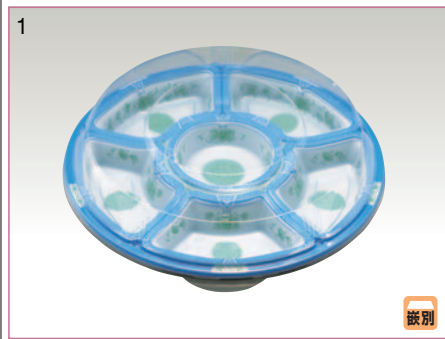

# 6 オードブル 容器

シリーズ

**オードブル** シンプルなデザインの蒸着に彩り豊かな定位置が加わり多種多目的な用途に対応

**W** 和風オードブルとして人気の定番容器

**PZ** 形状・仕切を取り揃え、色々なおいしさを演出

# オーダブル容器

1  
**オーダブル丸300 緑彩花**

- サイズ：Φ300×25 (46)
- 重さ：40.0g
- 材質：本体・HIPS  
蓋・OPS

別梱	ケース入数	袋入数
	160	10

2  
**オーダブル丸300 金彩唐草**

- サイズ：Φ300×25 (46)
- 重さ：40.0g
- 材質：本体・HIPS  
蓋・OPS

別梱	ケース入数	袋入数
	160	10

3  
**オーダブル丸300 金彩**