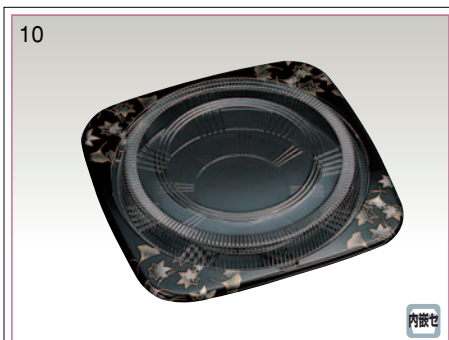

別梱	ケース入数	袋入数
	80	10

8  
**オーダブル角丸455 金彩唐草**

- サイズ：455×455×33 (54)
- 重さ：143.9g
- 材質：本体・HIPS  
蓋・OPS

別梱	ケース入数	袋入数
	80	10

9  
**オーダブル角丸455 金彩**

- サイズ：455×455×33 (54)
- 重さ：143.9g
- 材質：本体・HIPS  
蓋・OPS

別梱	ケース入数	袋入数
	80	10