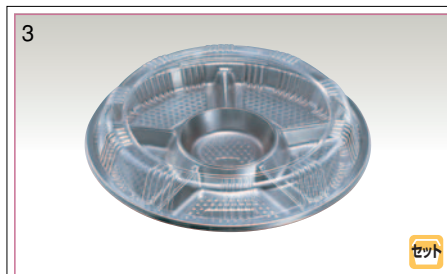

# オーダブル容器

オーダブル 502クロス

●サイズ：Φ154×16  
●重さ：6.0g  
●材質：HIPS

DXのみ		ケース入数	袋入数
3,200	100	1,600	100

オーダブル 71DX

●サイズ：Φ280×26 (32)  
●重さ：53.0g  
●材質：本体・HIPS/蓋・OPS

セット	ケース入数	袋入数
	280	10

オーダブル 66DX