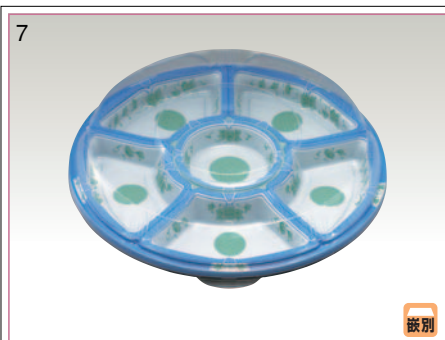

7
オーダブル丸400 緑彩花

- ●サイズ：Φ400×27 (49)
- ●重さ：85.7g
- ●材質：本体・HIPS
  蓋・OPS

別梱	ケース入数	袋入数
	100	10