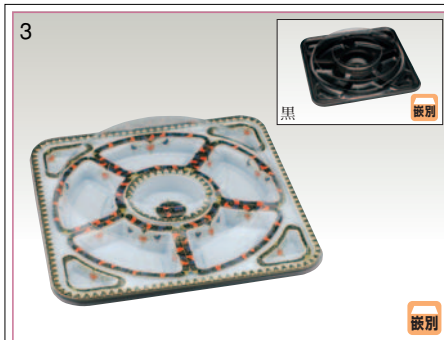

# オーダブル容器

1  
**オーダブル角丸335 緑彩花**

- サイズ：335×335×26 (45)
- 重さ：65.0g
- 材質：本体・HIPS  
蓋・OPS

別梱	ケース入数	袋入数
	120	10

2  
**オーダブル角丸335 金彩唐草**

- サイズ：335×335×26 (45)
- 重さ：65.0g
- 材質：本体・HIPS  
蓋・OPS

別梱	ケース入数	袋入数
	120	10