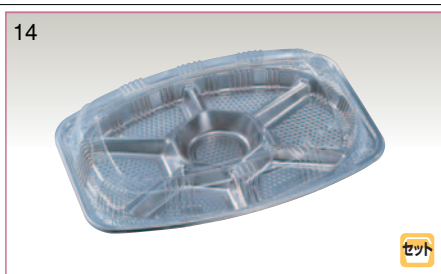

オーダブル 517DX

●サイズ：440×320×32 (40)
●重さ：120.0g
●材質：本体・HIPS/蓋・OPS

セット	ケース入数	袋入数
	140	10