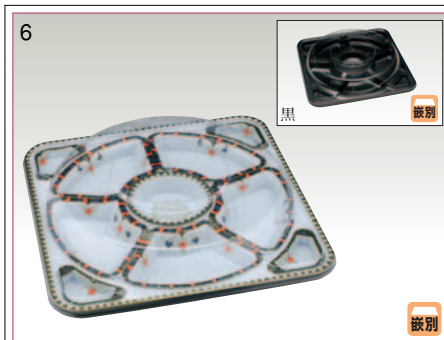

3  
**オーダブル角丸335 金彩**

- サイズ：335×335×26 (45)
- 重さ：65.0g
- 材質：本体・HIPS  
蓋・OPS

別梱	ケース入数	袋入数
	120	10

4  
**オーダブル角丸395 緑彩花**

- サイズ：395×395×28 (51)
- 重さ：105.0g
- 材質：本体・HIPS  
蓋・OPS

別梱	ケース入数	袋入数
	100	10

5  
**オーダブル角丸395 金彩唐草**

- サイズ：395×395×28 (51)
- 重さ：105.0g
- 材質：本体・HIPS  
蓋・OPS

別梱	ケース入数	袋入数
	100	10

6  
**オーダブル角丸395 金彩**

- サイズ：395×395×28 (51)
- 重さ：105.0g
- 材質：本体・HIPS  
蓋・OPS

別梱	ケース入数	袋入数
	100	10

7  
**オーダブル角丸455 緑彩花**

- サイズ：455×455×33 (54)
- 重さ：143.9g
- 材質：本体・HIPS  
蓋・OPS