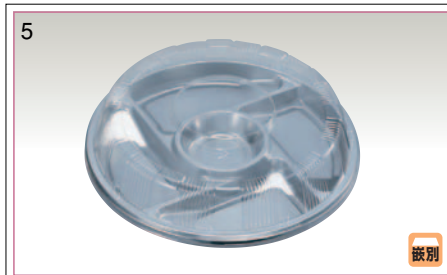

●サイズ：434×285×24 (37)  
●重さ：60.0g  
●材質：本体・HIPS/蓋・OPS

別	ケース入数	袋入数
梱	300	20

PZ-481 黒DX

●サイズ：φ251×30 (63)  
●重さ：28.0g  
●材質：本体・HIPS/蓋・OPS

別	ケース入数	袋入数
梱	240	20

PZ-482 黒DX

●サイズ：φ280×30 (63)  
●重さ：38.0g  
●材質：本体・HIPS/蓋・OPS