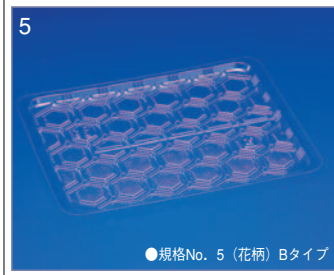

5

P-10

●サイズ：250×190×7
●重さ：6.4g
●材質：OPS

ケース入数	袋入数
3,000	500