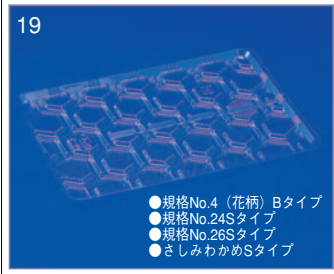

19

P-40

●サイズ：220×153×8
●重さ：4.6g
●材質：OPS

ケース入数	袋入数
4,000	500

※カタログに掲載しています商品の入数・仕様など予告なく変更、または製造を中止する場合がありますご了承ください。