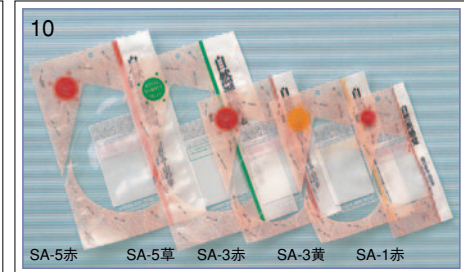

自然派感覚

自然派感覚SA-1 赤Sタイプ ●サイズ：90×210 ●重さ：2.4g ●P-131 使用可	ケース入数 袋入数 9,000 100
自然派感覚SA-3 赤Sタイプ ●サイズ：145×220 ●重さ：4.0g ●P-3 使用可	ケース入数 袋入数 4,500 100
自然派感覚SA-3 黄Sタイプ ●サイズ：145×220 ●重さ：4.0g ●P-3 使用可	ケース入数 袋入数 4,500 100
自然派感覚SA-5 赤Bタイプ ●サイズ：180×280 ●重さ：6.4g ●P-4 使用可	ケース入数 袋入数 3,000 100
自然派感覚SA-5 草Bタイプ ●サイズ：180×280 ●重さ：6.4g ●P-4 使用可 ●材質：PP	ケース入数 袋入数 3,000 100