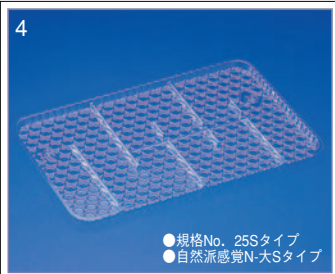

2

P-3

●サイズ：160×115×4
●重さ：2.5g
●材質：OPS

ケース入数	袋入数
8,000	500

3

P-4

●サイズ：205×134×6
●重さ：3.8g
●材質：OPS

ケース入数	袋入数
6,000	500